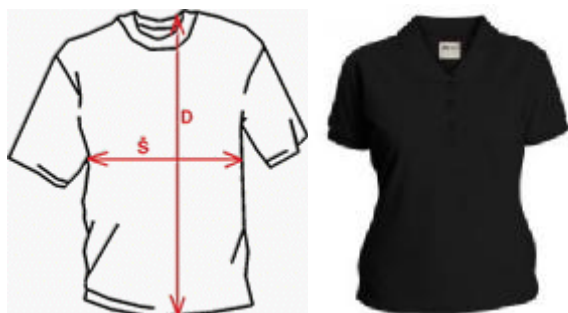

## STANDARD pánské/unisex polokošile

STANDARD pánské/unisex polokošile	S	M	L	XL	XXL	XXXL
šířka	50	52	55	56	58	60
délka	68	71	74	77	80	83

## STANDARD dámské polokošile

STANDARD dámské polokošile	XS	S	M	L
šířka	43	44,5	49	51,5
délka	56	58	60	62