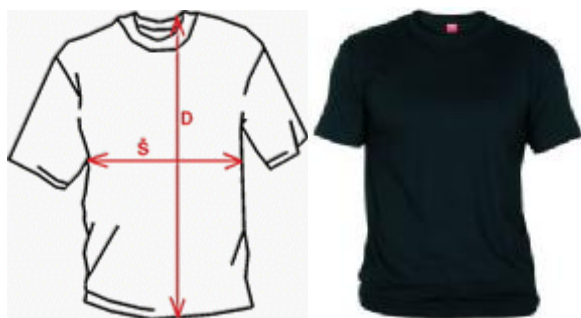

BASIC pánské/unisex trička:

BASIC pánské/unisex trička	3/4	5/6	7/8	9/10	11/12	S	M	L	XL	XXL	XXXL
šířka	32	35	39	43	46	46	48	52	56	60	64
délka	45	49	53	57	61	67	69	71	73	75	77

Barevnice:

Cena: 63kč/ks bez DPH

BASIC dámské trička:

BASIC dámské trička	XS	S	M	L	XL	XXL
šířka	33	36	39	42	45	48
délka	52	55	59	61	63	65

Barevnice:

Cena: 63kč/ks bez DPH