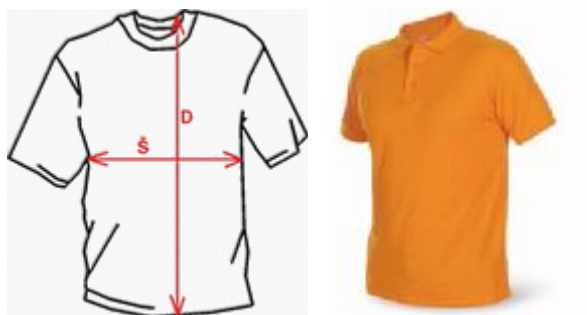

BASIC pánské/unisex polokošile:

BASIC pánské/unisex	M	L	XL	XXL	XXXL
šířka	52	56	59	62	65
délka	69	71	73	75	77

BASIC dámská polokošile:

BASIC dámská polokošile	S	M	L	XL	XXL
šířka	40	43	46	49	52
délka	59	61	63	66	67